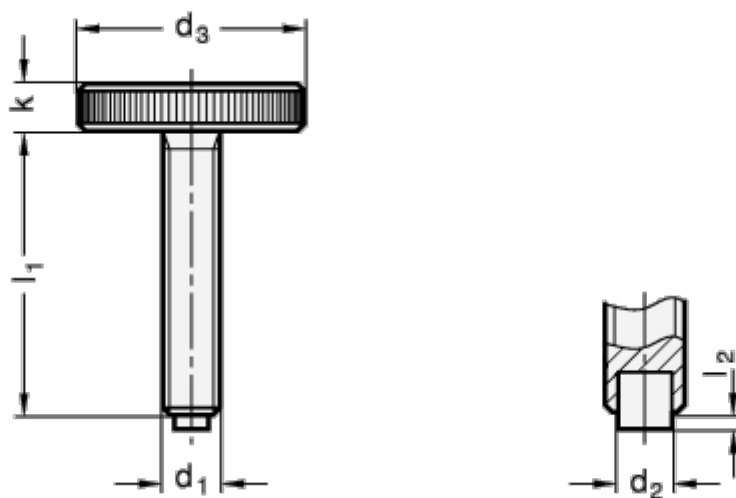

Varenummer: 20701651618
Beskrivelse: E+G Fingerskrue GN 653.10-M6-16-ST-MS
Stål

Mål

d1 = M6
d2 = 4
d3 = 24
K = 5
l1 = 16
l2 = 1.0